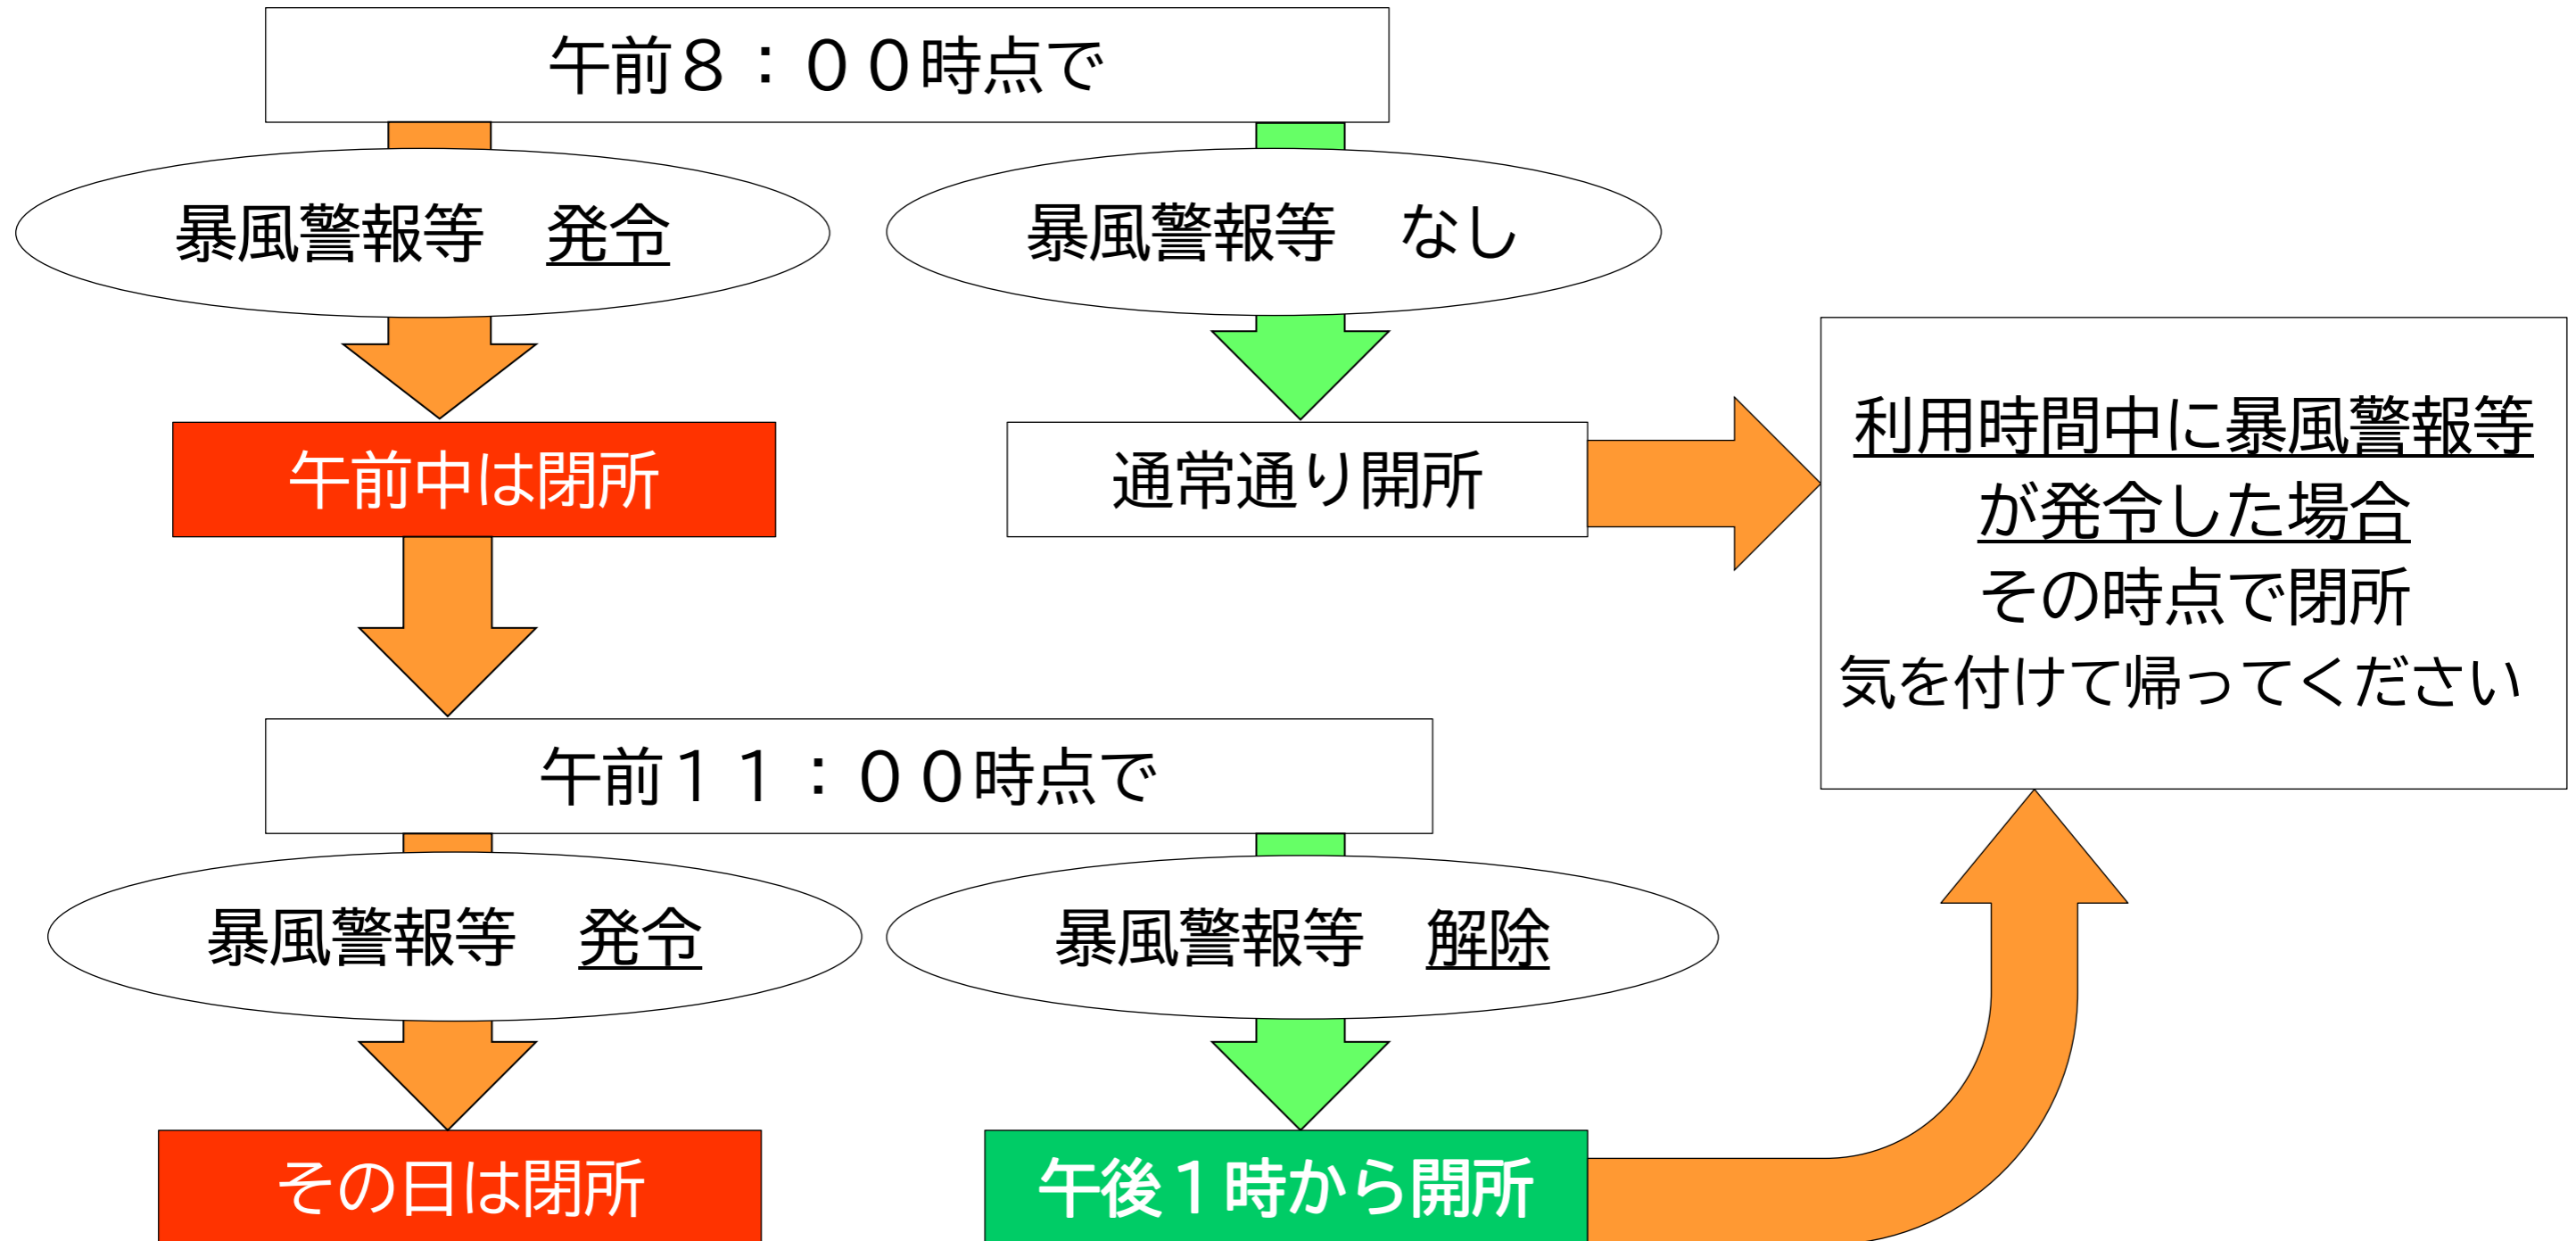

暴風警報・大雨特別警報等 発令時の開所についてのお知らせ

暴風警報等発令時には下記のとおりで対応しますので、確認・ご協力をよろしくお願いいたします。

警報発令の有無にかかわらず、大雨や風のひどい時は、無理して外出せずに自宅で過ごしましょう。
分からないときは、就活センターえんへご連絡ください。(0563-54-5237)